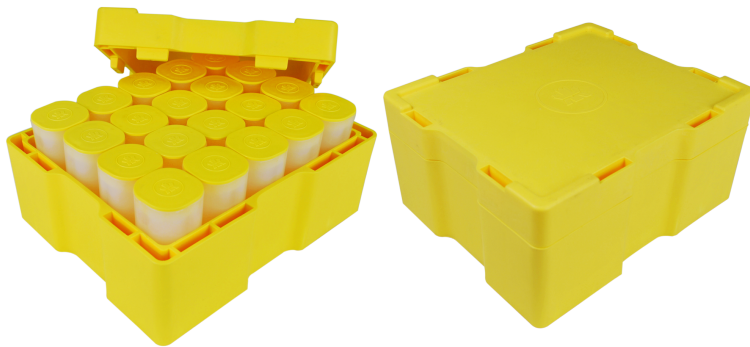

Schachtel 500 Maple Leaf

Details

Gewicht	15551 grammes
Reinheit / Feingehalt	999.90 ‰
Durchmesser	0 mm
Land	Kanada
Nennwert	
Metall	Argent

Beschreibung

1- Caractéristiques de la boîte 500 pièces Maple Leaf

Investir dans l'argent constitue une très bonne idée pour se constituer une épargne avec une valeur refuge. Et pour cela, vous pouvez par exemple vous diriger vers l'achat d'une boîte de 500 pièces **Maple Leaf 1 once en argent**.

Ce coffret de **Maple Leaf 1 once** contient des onces parmi les plus populaires au monde.

La boîte **Maple Leaf argent 1 once** comporte 500 pièces de **Maple Leaf pièce d'argent 1 once**.

Chacune des pièces de l'**1 once Maple Leaf argent** présente un titre de 999,9 pour 1000 en argent pur.

Quant au poids de la boîte de **500 Maple Leaf 1 once argent capsule**, il est de 15 551 grammes au total.

2- Cours de la boîte de 500 pièces Maple Leaf argent

Chez nos agences Godot & Fils, bénéficiez d'un service de qualité lors d'un investissement dans la boîte de 500 pièces **Maple Leaf 1 once**.